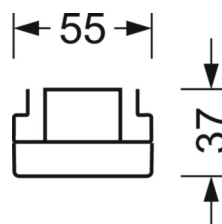

Лампо- и прибородержатели - Central.Line.Optic - прямой широконаправленный свет - без видимых стыков

Ламподержатель из оцинкованного стального профиля, поверхность покрыта лаком на полиэфирной смоле. Крепление без инструментов с нажимными затворами, встроенными в конструкцию, обеспечивают защиту от кражи и взлома. Цвет корпуса белый стандартный для электротехники RAL 9016; Прямой широкий свет, распространяющийся через линзу «Central.Line.Optic» из пластика ПММА. Линзовая оптика делает сборку и установку предельно удобными, плоскость легко чистится. Линзы плотно расположены в один ряд: световые точки сливаются в одну линию, создавая целостный вид. Подключение к электросети через штатную 5-полюсную штекерную деталь для быстрой сборки, со свободным выбором фаз. Встроенный механизм для правильной сборки для быстрого контакта. Сменные блоки, позволяющие легко модернизировать освещение, существенно продлевают срок службы всей осветительной установки.

параметры

номер заказа	19510006010
код EAN	4020863425785
номер таможенного тарифа	94051190
Знак прохождения контроля	IP 20, класс защиты I, ENEC10 VDE, F, HACCP DIN10500/Food/IFS-пригодность для применения/BRC, Indoor, CE
Степень ударопрочности IK	IK03 (-20°C bis 35°C)
Температура окружения	ta -20°C в 35°C
Особые свойства	Готовность к IoT «Ready for IoT»
Гарантийный срок	5 лет
Государственные программы поддержки	BEG - государственные субсидии для энергосберегающих зданий (действительна только для Германии)

электротехника